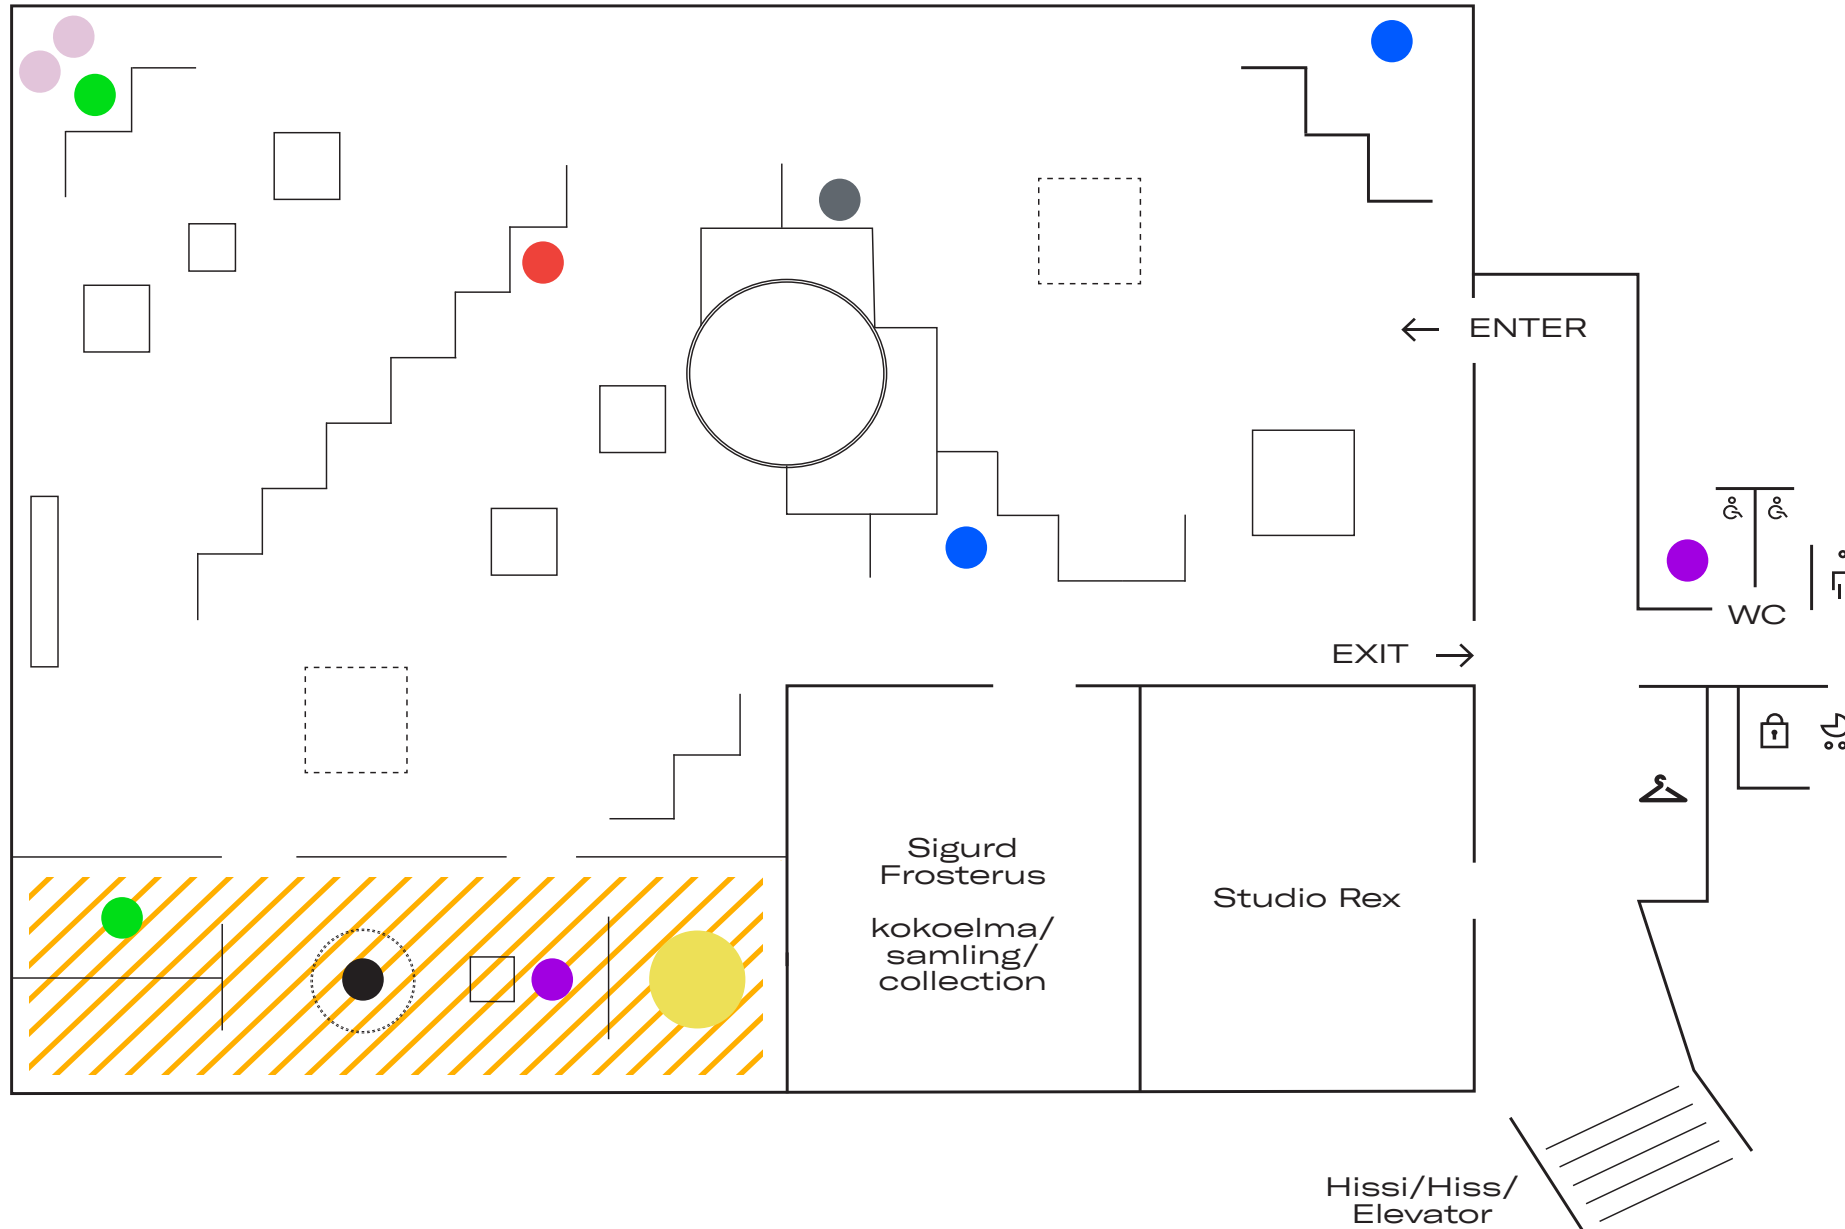

GENERATION 2020

Sisältöhuomautukset / innehållsanmärkningar / content remarks

-  Loukkaavaa kielenkäyttöä / nedsättande språk / offensive language
-  Käsittelee kuolemaa / behandlar döden / death related content
-  Syömishäiriö / ätstörning / eating disorder
-  Väkivalta / våld / violence
-  Mielen terveys / mental hälsa / mental health
-  Alastomuutta ja seksuaalista kuvastoa / nakenhet och sexuellt innehåll / nudity and sexual content
-  Voimakas ääni / kraftiga ljud / loud sounds
-  Vilkkuvaa valoa ja voimakas ääni / kraftiga ljud och flimrande ljus / loud sounds and flashing lights
-  Hämärää / mörkt / dark